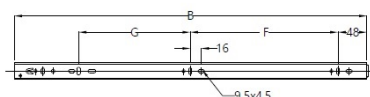

PRODUCT SHEET

Description:

Drawer Slide Self-Closing/Soft Stop, 4500, Bright ZPL, 600mm

Item number:

16.13.460-0

Units	Box	Carton	HS Code	Barcode
Pair	1	10	8302420090	
				5704866064521

Item No.:	A	TRAVEL 1	B	C	D	E	F	G	M
16.13.450-0	350	325	332	192	—	—	128	113	106
16.13.452-1	400	400	382	224	—	—	160	128	141
16.13.454-0	450	450	432	224	288	—	160	160	162
16.13.456-0	500	500	482	224	320	—	192	192	176
16.13.458-0	550	550	532	224	384	—	192	224	190
16.13.460-0	600	600	582	224	352	416	224	256	212