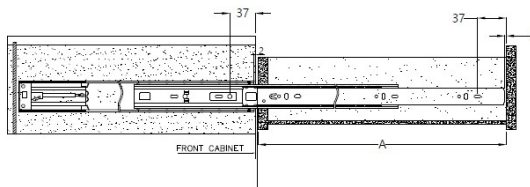

PRODUCT SHEET

Description:

Drawer Slide Self-Closing/Soft Stop, 4500, Bright ZPL, 600mm

Item number:

16.13.460-0

Units	Box	Carton	HS Code	Barcode
Pair	1	10	8302420090	
				5704866064521

Item No.:	A	TRAVEL 1	B	C	D	E	F	G	M
16.13.450-0	350	325	332	192	—	—	128	113	106
16.13.452-1	400	400	382	224	—	—	160	128	141
16.13.454-0	450	450	432	224	288	—	160	160	162
16.13.456-0	500	500	482	224	320	—	192	192	176
16.13.458-0	550	550	532	224	384	—	192	224	190
16.13.460-0	600	600	582	224	352	416	224	256	212