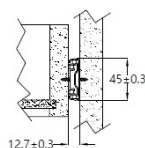

PRODUCT SHEET

Description:

Drawer Slide Self-Closing/Soft Stop, 4500, Bright ZPL, 600mm

Item number:

16.13.460-0

Units	Box	Carton	HS Code	Barcode
Pair	1	10	8302420090	
				5704866064521

Item No.:	A	TRAVEL 1	B	C	D	E	F	G	M
16.13.450-0	350	325	332	192	—	—	128	113	106
16.13.452-1	400	400	382	224	—	—	160	128	141
16.13.454-0	450	450	432	224	288	—	160	160	162
16.13.456-0	500	500	482	224	320	—	192	192	176
16.13.458-0	550	550	532	224	384	—	192	224	190
16.13.460-0	600	600	582	224	352	416	224	256	212